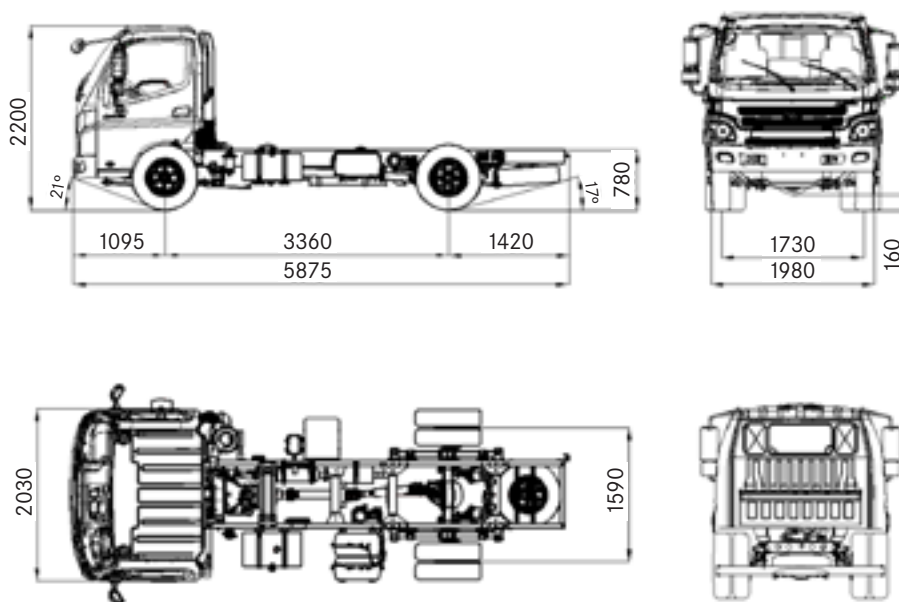

**FOTON****AUMARK**
814**DIMENSIONES (mm)****DATOS TÉCNICOS****MOTOR**

Modelo	Cummins ISF3.8s4R141
Tipo	4 cilindros en línea Turbo Diesel Intercooler
Sistema inyección	Bosch Common Rail System
Turbo Intercooler	Holset
Sistema de control de emisiones	Válvula EGR EURO IV
Potencia	141 hp / 2600 rpm
Torque	450 nm / 1200-2200 rpm
Cilindrada	3.760 cc
Alternador	24 V, 70 Amp
Batería	12 V x 2 / 100 Ah

PESOS Y CAPACIDADES

Vacío sin carrocería	
Eje delantero	1.840 kg
Eje trasero	930 kg
Total	2.770 kg
Carga útil con carrocería	4.870 kg
Peso admisible	
Capacidad eje delantero	2.865 kg
Capacidad eje trasero	4.775 kg
Peso bruto vehicular (P.V.B)	7.640 kg

CHASIS

Cabina	Simple abatible
Llantas	17.5 x 6.0 (6 pernos)
Neumáticos delanteros	215/75 R17.5
Neumáticos traseros	215/75 R17.5
Dirección	Asistida hidráulica
Estanque combustible	120 l
Largo max. carrozable	4.500 mm
Carrocería de fábrica (opcional)	4.230 x 2.050 x 400
Personas en cabina	3
Distancia entre ejes	3.360 mm
Despeje del suelo	180 mm